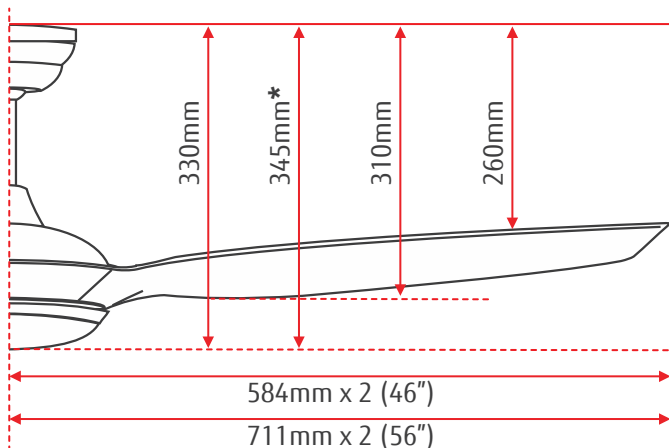

Dimensions

* With LED Light (Optional)

200227-12

200229-12

Dealer:

Notice: Fanztec is committed to continuously improving its products, to ensure the highest quality and reliability standards to meet local regulations and market requirements. All features and specifications subject to change without prior notice. The colours may be different from the actual colours because the catalogue is printed matter.

WINFINITY ELECTRIC PTE LTD

19 Greenwich Drive, #03-00 Kerry Logistics Centre-Tampines, Singapore 534021
Tel: 6844 2220 Fax: 6844 2221 www.fanztec.com.sg