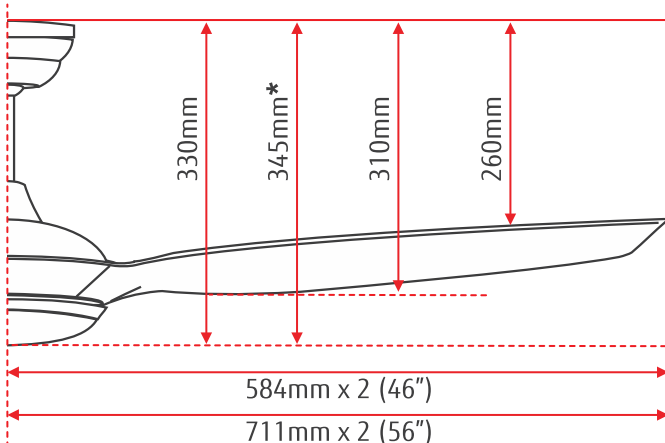

Dimensions

* With LED Light (Optional)

200227-12

200229-12

Dealer:

Notice: Fanztec is committed to continuously improving its products, to ensure the highest quality and reliability standards to meet local regulations and market requirements. All features and specifications subject to change without prior notice. The colours may be different from the actual colours because the catalogue is printed matter.

WINFINITY ELECTRIC PTE LTD

19 Greenwich Drive, #03-00 Kerry Logistics Centre-Tampines, Singapore 534021
Tel: 6844 2220 Fax: 6844 2221 www.fanztec.com.sg